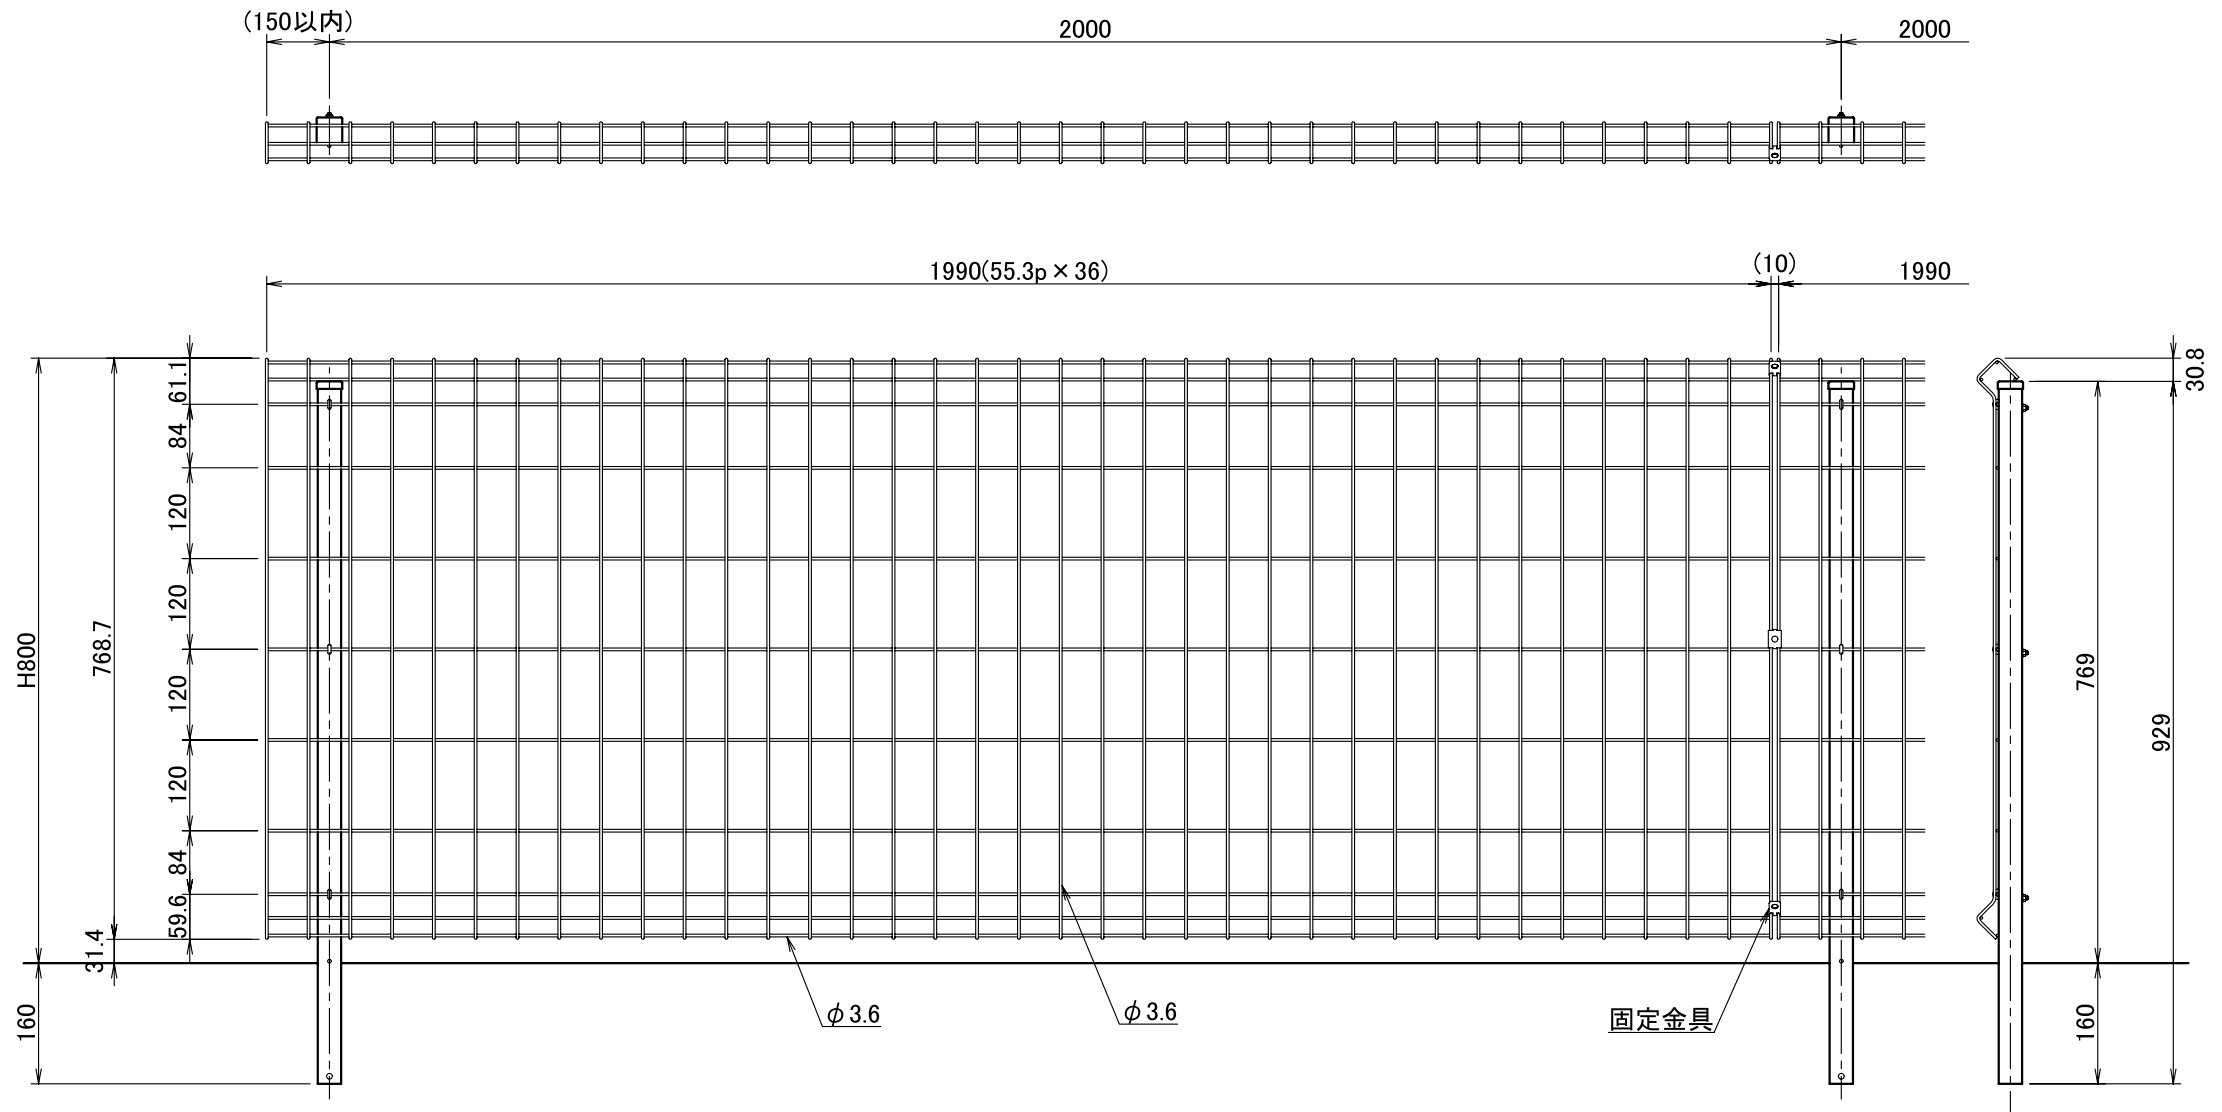

【側面図=1/2】

出隅コーナー納まり

入隅コーナー納まり

図番	ABF-A2006	尺度	1/10、1/2
	ABF-B06		1/5

【側面図=1/2】

出隅コーナー納まり

入隅コーナー納まり

図番	ABF-A2008	尺度	1/10、1/2
	ABF-B08		1/5

【側面図=1/2】

出隅コーナー納まり

入隅コーナー納まり

図番	ABF-A2010	尺度	1/10、1/2
	ABF-B10		1/5

【側面図=1/2】

図番	ABF-A2012	尺度	1/10、1/2
	ABF-B12		1/5

詳細図 S=1/2

図番	ABF-A2015	尺度	1/10、1/2
	ABF-B15		1/5

詳細図 S=1/2

出隅コーナー納まり

入隅コーナー納まり

図番	ABF-A2018 ABF-B18	尺度	1/10
----	----------------------	----	------