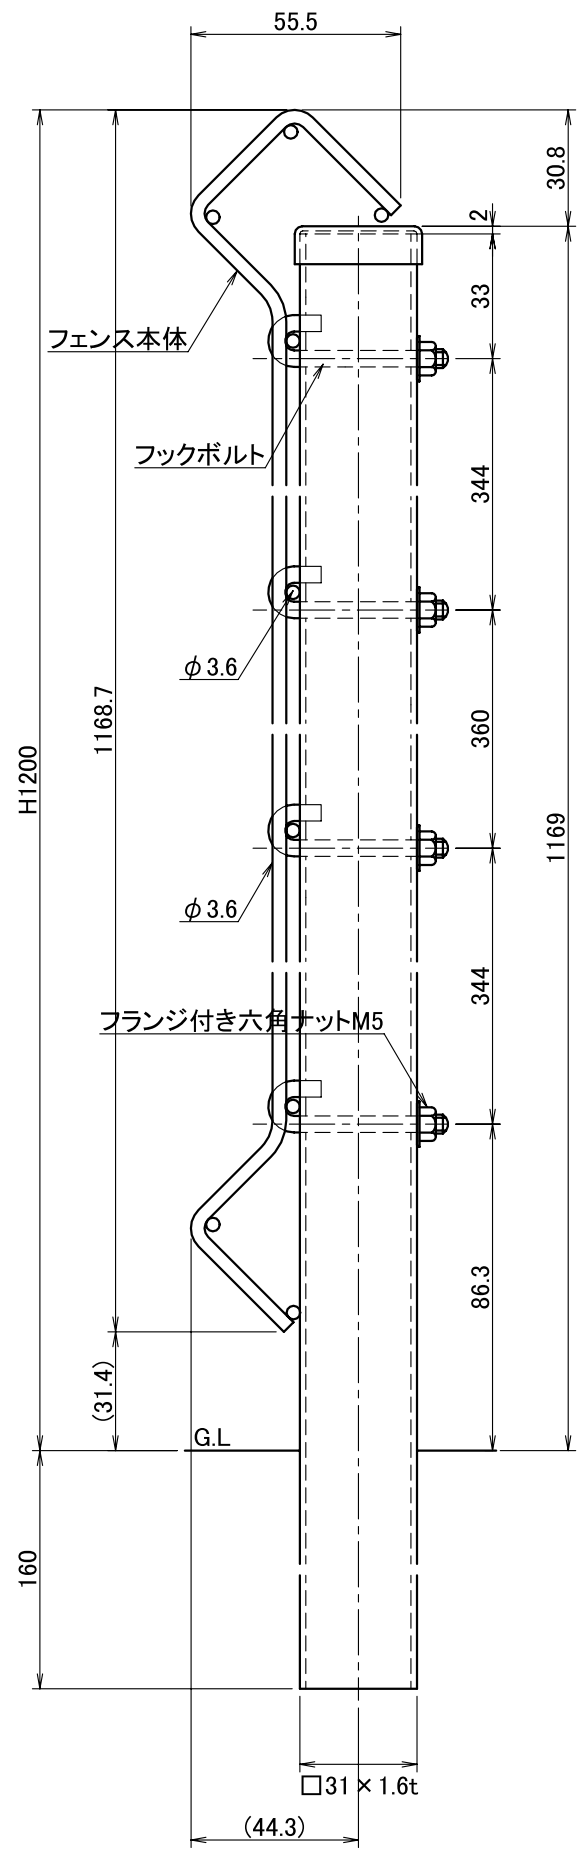

【側面図=1/2】

出隅コーナー納まり

入隅コーナー納まり

図番	ABF-A2006	尺度	1/10、1/2
	ABF-B06		1/5

【側面図=1/2】

出隅コーナー納まり

入隅コーナー納まり

図番	ABF-A2008	尺度	1/10、1/2
	ABF-B08		1/5

【側面図=1/2】

出隅コーナー納まり

入隅コーナー納まり

図番	ABF-A2010	尺度	1/10、1/2
	ABF-B10		1/5

【側面図=1/2】

図番	ABF-A2012	尺度	1/10、1/2
	ABF-B12		1/5

詳細図 S=1/2

図番	ABF-A2015	尺度	1/10、1/2
	ABF-B15		1/5

詳細図 S=1/2

出隅コーナー納まり

入隅コーナー納まり

図番	ABF-A2018 ABF-B18	尺度	1/10
----	----------------------	----	------