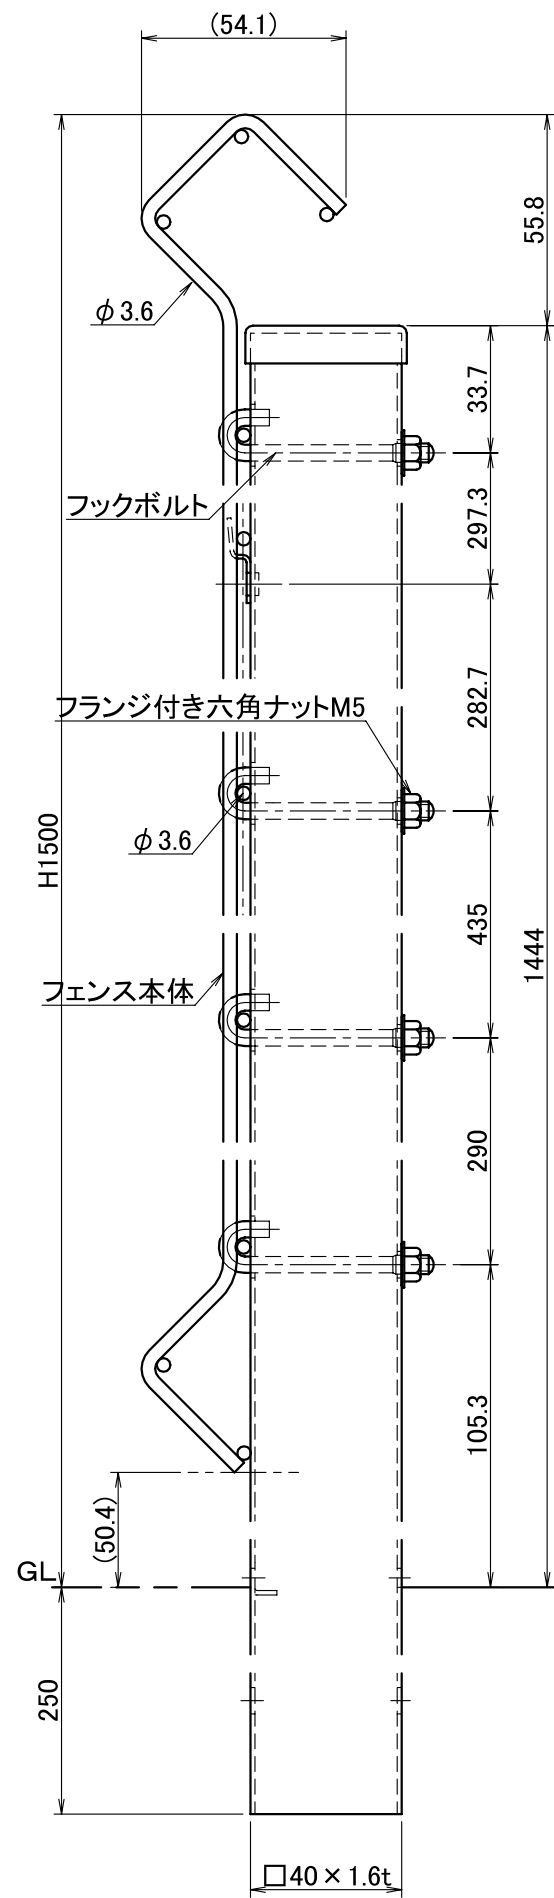

【側面図=1/2】

出隅コーナー納まり

入隅コーナー納まり

図番	ABF-A2006	尺度	1/10、1/2
	ABF-B06		1/5

【側面図=1/2】

出隅コーナー納まり

入隅コーナー納まり

図番	ABF-A2008	尺度	1/10、1/2
	ABF-B08		1/5

【側面図=1/2】

出隅コーナー納まり

入隅コーナー納まり

図番	ABF-A2010	尺度	1/10、1/2
	ABF-B10		1/5

【側面図=1/2】

図番	ABF-A2012	尺度	1/10、1/2
	ABF-B12		1/5

詳細図 S=1/2

図番	ABF-A2015	尺度	1/10、1/2
	ABF-B15		1/5

詳細図 S=1/2

出隅コーナー納まり

入隅コーナー納まり

図番	ABF-A2018 ABF-B18	尺度	1/10
----	----------------------	----	------