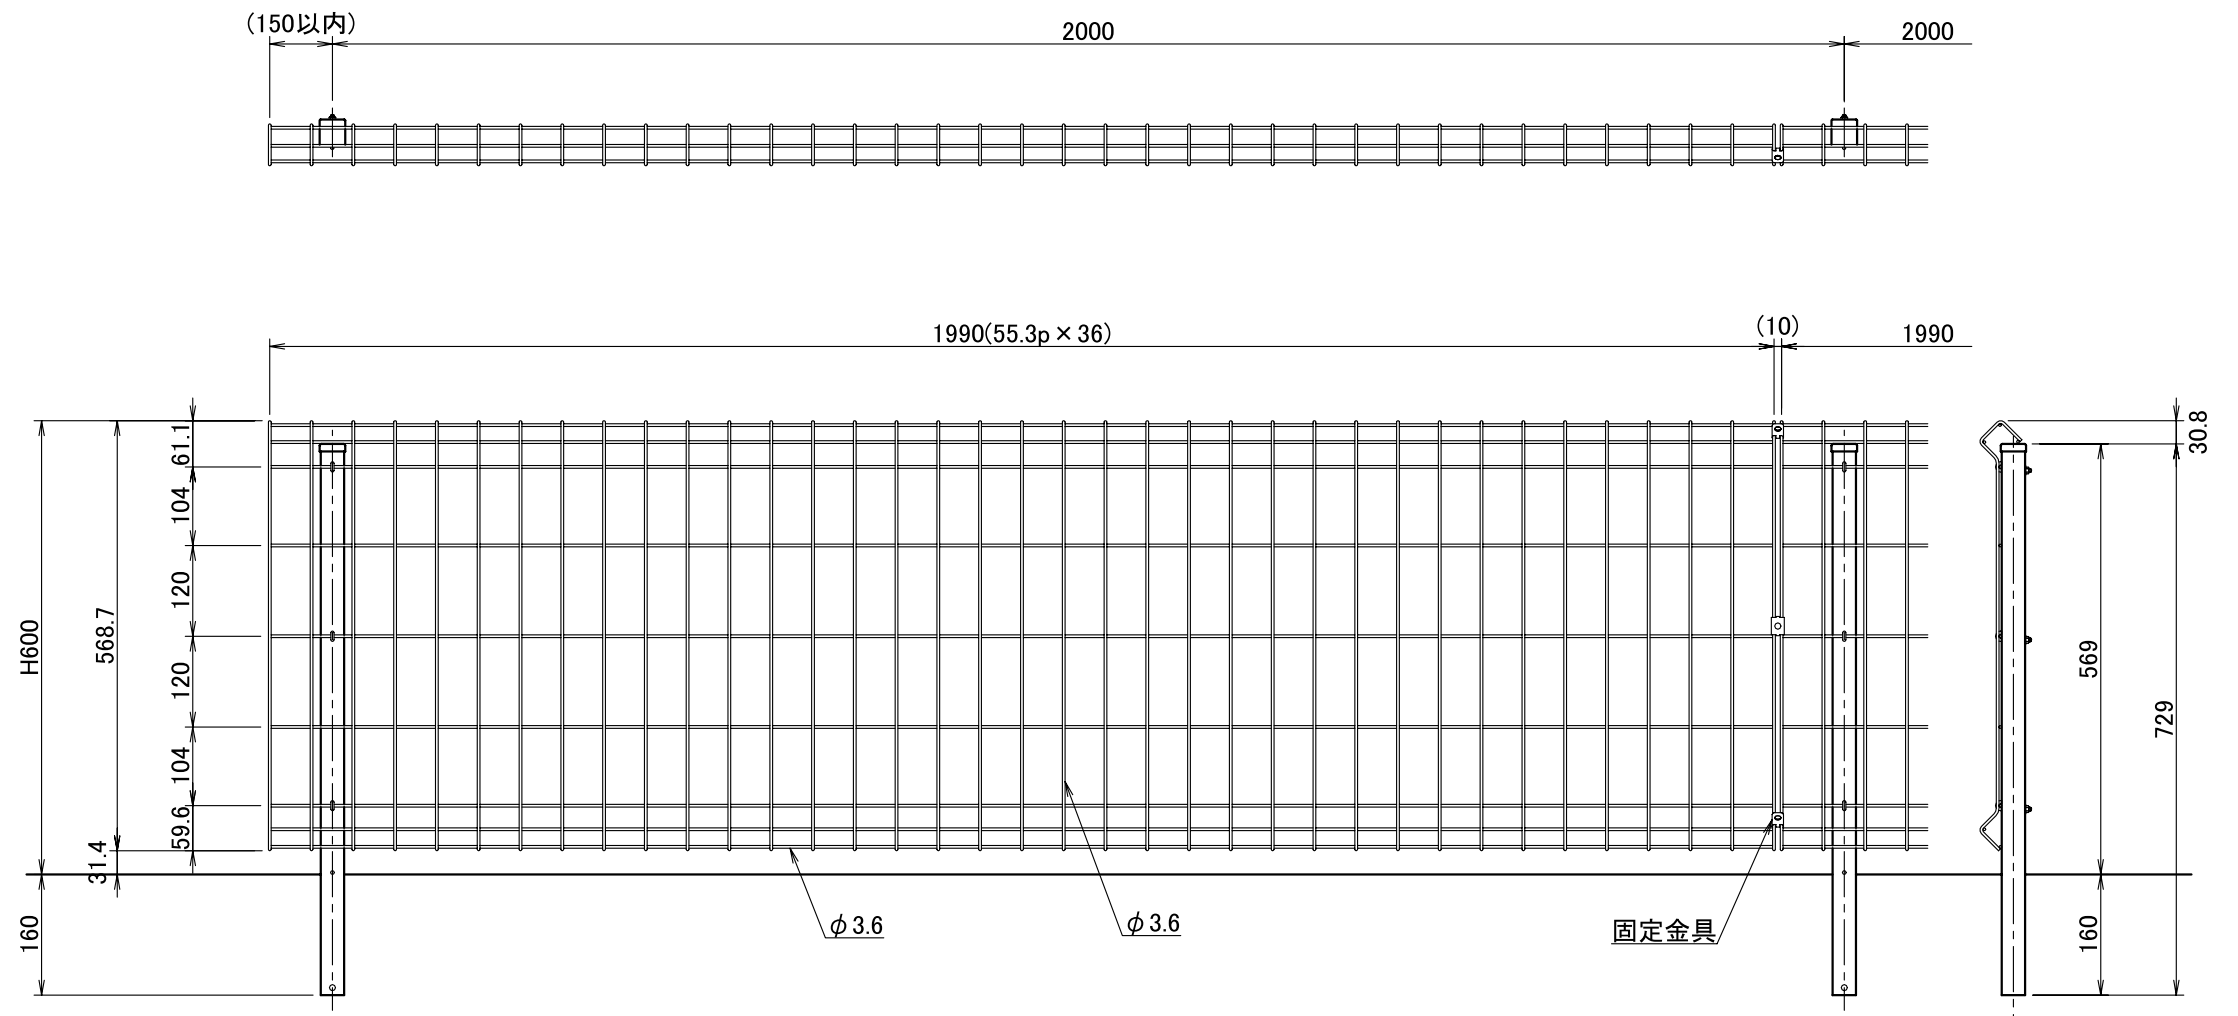

【側面図=1/2】

出隅コーナー納まり

入隅コーナー納まり

図番	ABF-A2006	尺度	1/10、1/2
	ABF-B06		1/5

【側面図=1/2】

出隅コーナー納まり

入隅コーナー納まり

図番	ABF-A2008	尺度	1/10、1/2
	ABF-B08		1/5

【側面図=1/2】

出隅コーナー納まり

入隅コーナー納まり

図番	ABF-A2010	尺度	1/10、1/2
	ABF-B10		1/5

【側面図=1/2】

図番	ABF-A2012	尺度	1/10、1/2
	ABF-B12		1/5

詳細図 S=1/2

図番	ABF-A2015	尺度	1/10、1/2
	ABF-B15		1/5

詳細図 S=1/2

出隅コーナー納まり

入隅コーナー納まり

図番	ABF-A2018 ABF-B18	尺度	1/10
----	----------------------	----	------