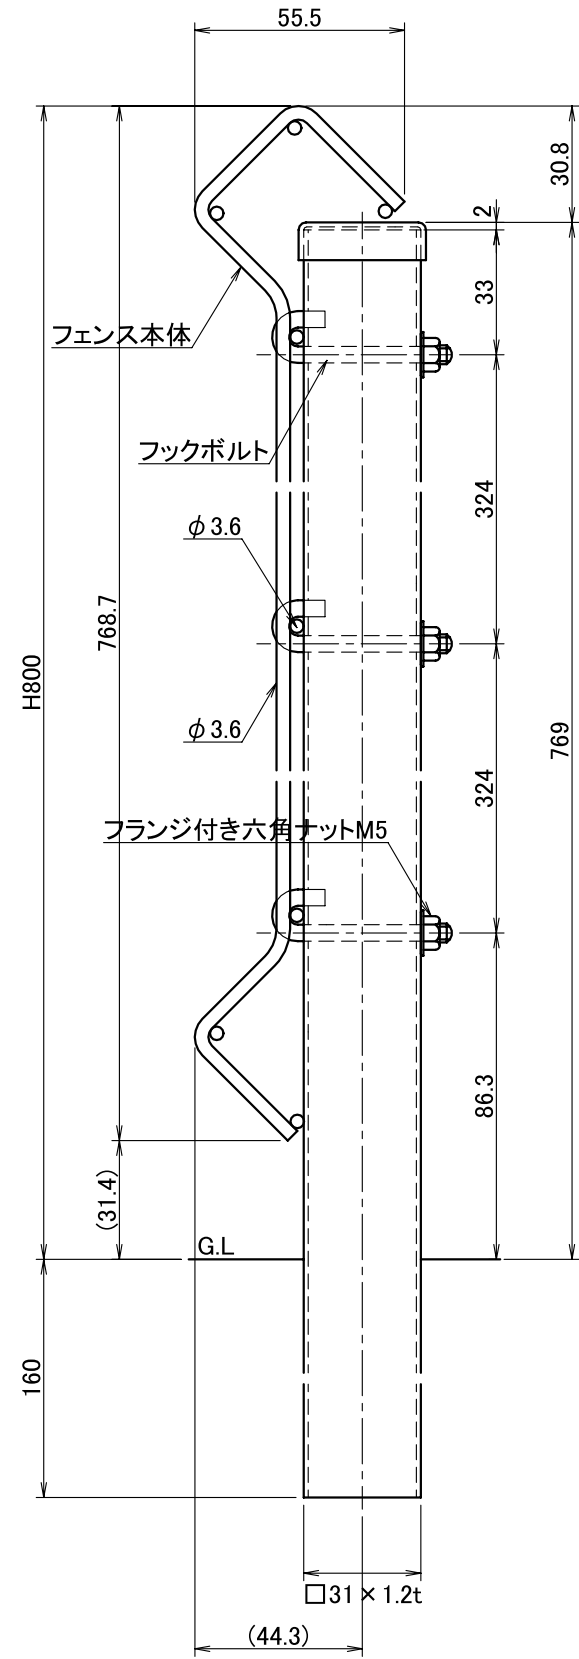

【側面図=1/2】

出隅コーナー納まり

入隅コーナー納まり

図番	ABF-A2006	尺度	1/10、1/2
	ABF-B06		1/5

【側面図=1/2】

出隅コーナー納まり

入隅コーナー納まり

図番	ABF-A2008	尺度	1/10、1/2
	ABF-B08		1/5

【側面図=1/2】

出隅コーナー納まり

入隅コーナー納まり

図番	ABF-A2010	尺度	1/10、1/2
	ABF-B10		1/5

【側面図=1/2】

図番	ABF-A2012	尺度	1/10、1/2
	ABF-B12		1/5

詳細図 S=1/2

図番	ABF-A2015	尺度	1/10、1/2
	ABF-B15		1/5

詳細図 S=1/2

出隅コーナー納まり

入隅コーナー納まり

図番	ABF-A2018 ABF-B18	尺度	1/10
----	----------------------	----	------