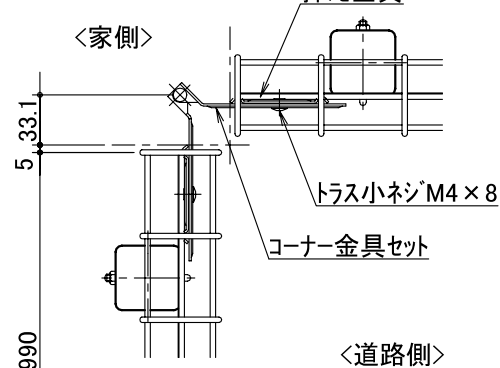

【側面図=1/2】

出隅コーナー納まり

入隅コーナー納まり

図番	ABF-A2006	尺度	1/10、1/2
	ABF-B06		1/5

【側面図=1/2】

出隅コーナー納まり

入隅コーナー納まり

図番	ABF-A2008	尺度	1/10、1/2
	ABF-B08		1/5

【側面図=1/2】

出隅コーナー納まり

入隅コーナー納まり

図番	ABF-A2010	尺度	1/10、1/2
	ABF-B10		1/5

【側面図=1/2】

図番	ABF-A2012	尺度	1/10、1/2
	ABF-B12		1/5

詳細図 S=1/2

図番	ABF-A2015	尺度	1/10、1/2
	ABF-B15		1/5

詳細図 S=1/2

出隅コーナー納まり

入隅コーナー納まり

図番	ABF-A2018 ABF-B18	尺度	1/10
----	----------------------	----	------