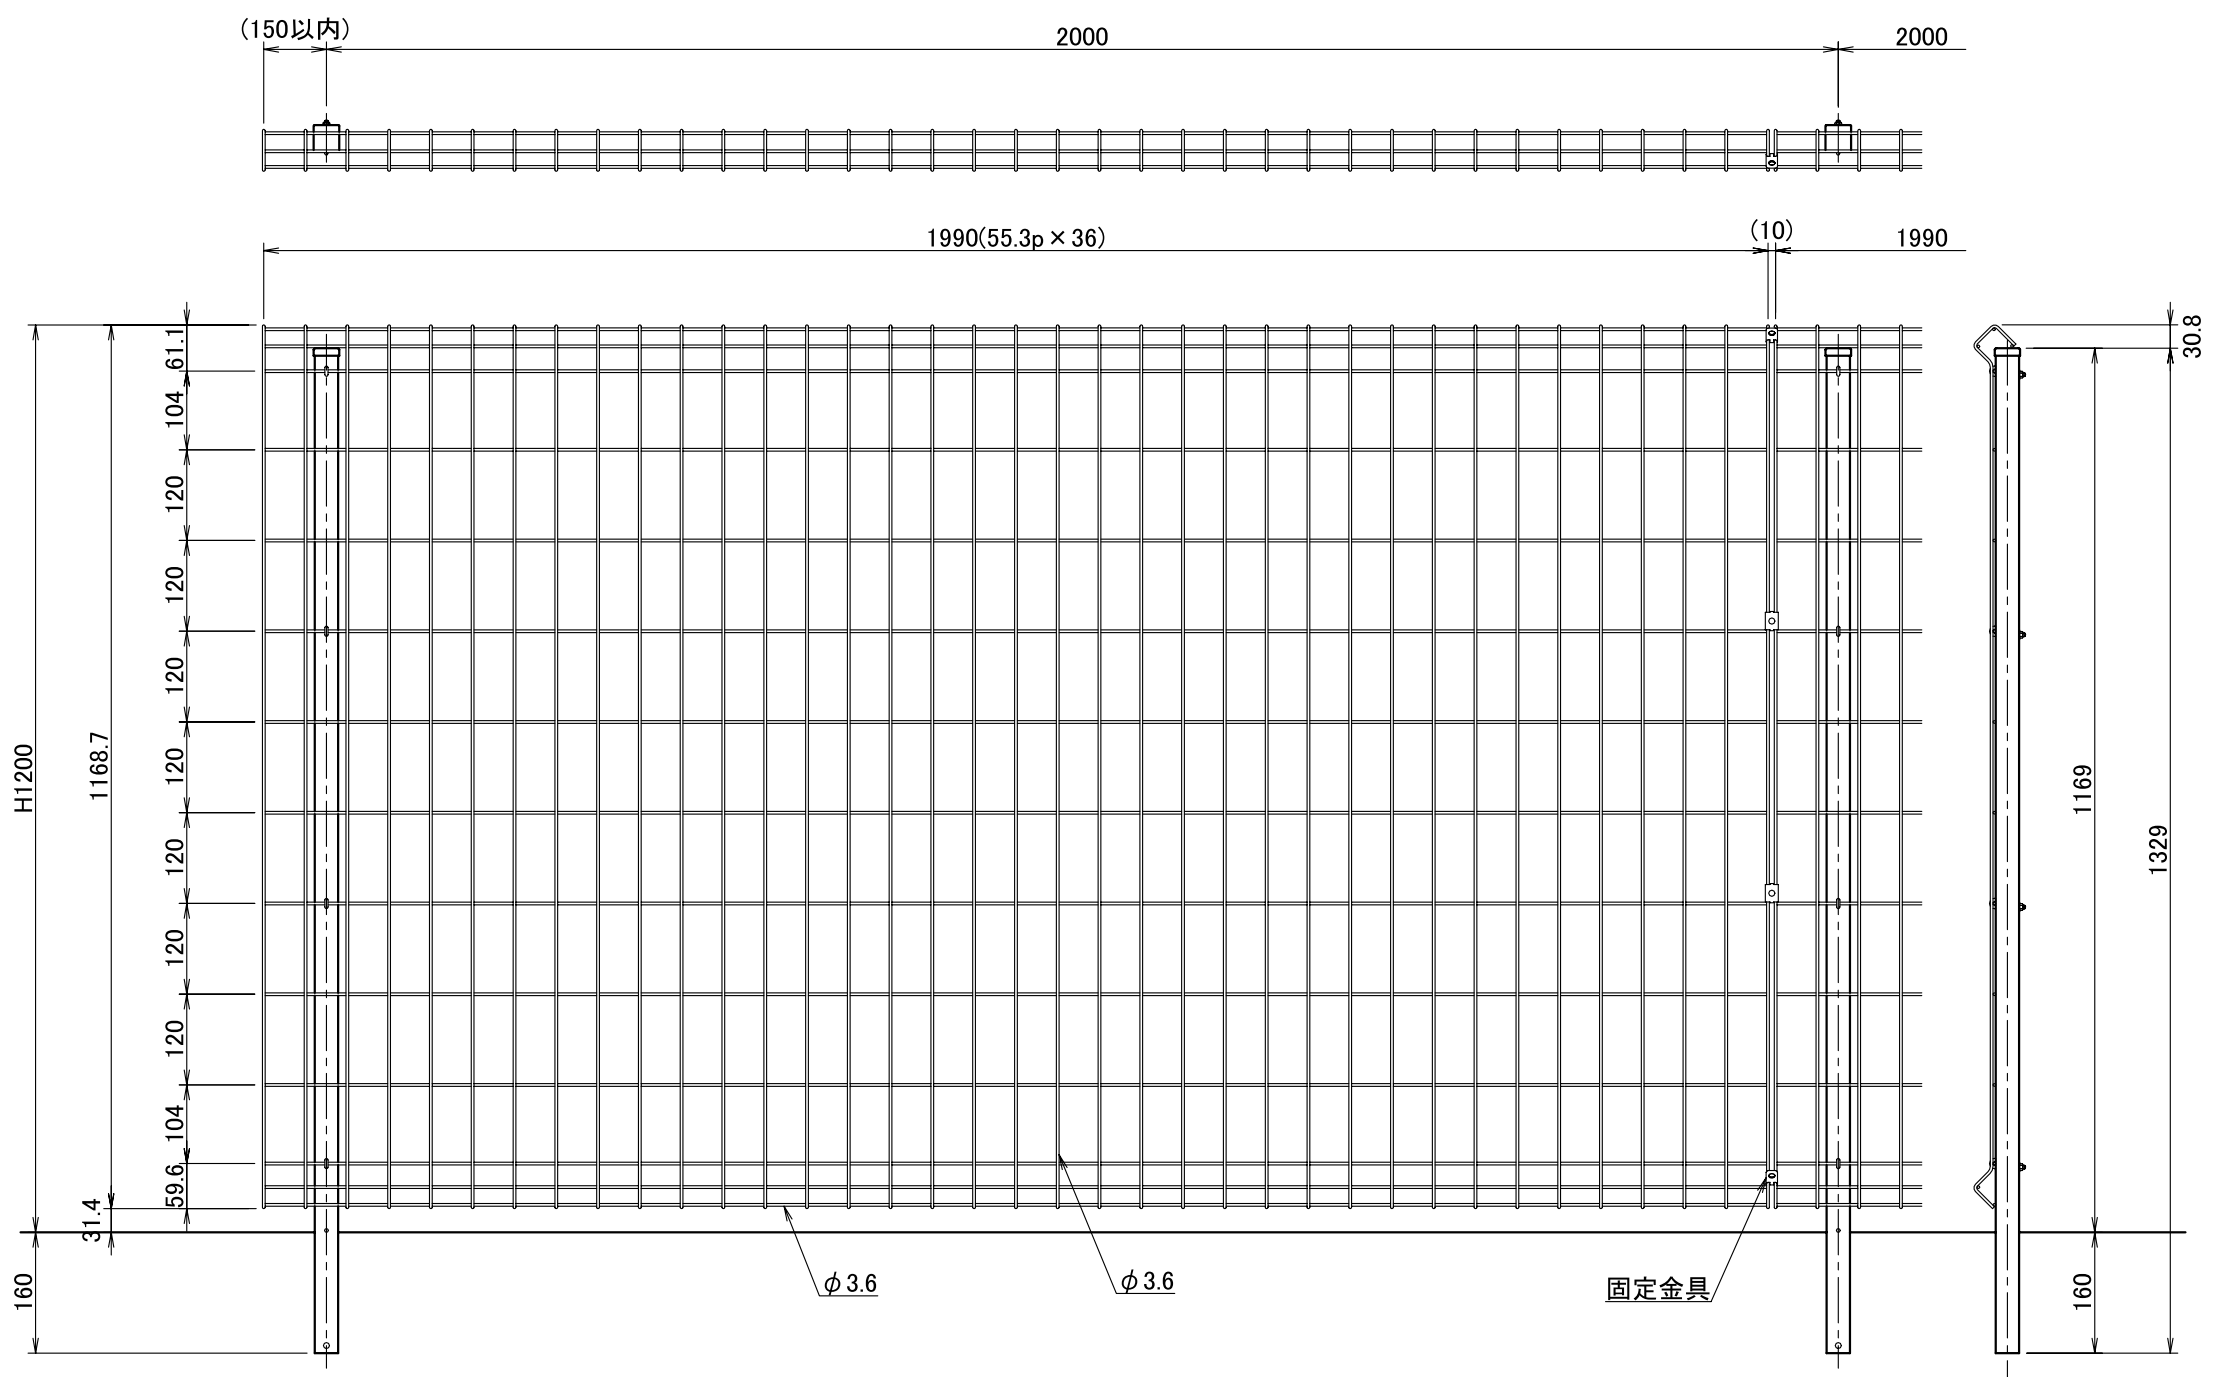

【側面図=1/2】

出隅コーナー納まり

入隅コーナー納まり

図番	ABF-A2006	尺度	1/10、1/2
	ABF-B06		1/5

【側面図=1/2】

出隅コーナー納まり

入隅コーナー納まり

図番	ABF-A2008	尺度	1/10、1/2
	ABF-B08		1/5

【側面図=1/2】

出隅コーナー納まり

入隅コーナー納まり

図番	ABF-A2010	尺度	1/10、1/2
	ABF-B10		1/5

【側面図=1/2】

図番	ABF-A2012	尺度	1/10、1/2
	ABF-B12		1/5

詳細図 S=1/2

図番	ABF-A2015	尺度	1/10、1/2
	ABF-B15		1/5

詳細図 S=1/2

出隅コーナー納まり

入隅コーナー納まり

図番	ABF-A2018 ABF-B18	尺度	1/10
----	----------------------	----	------