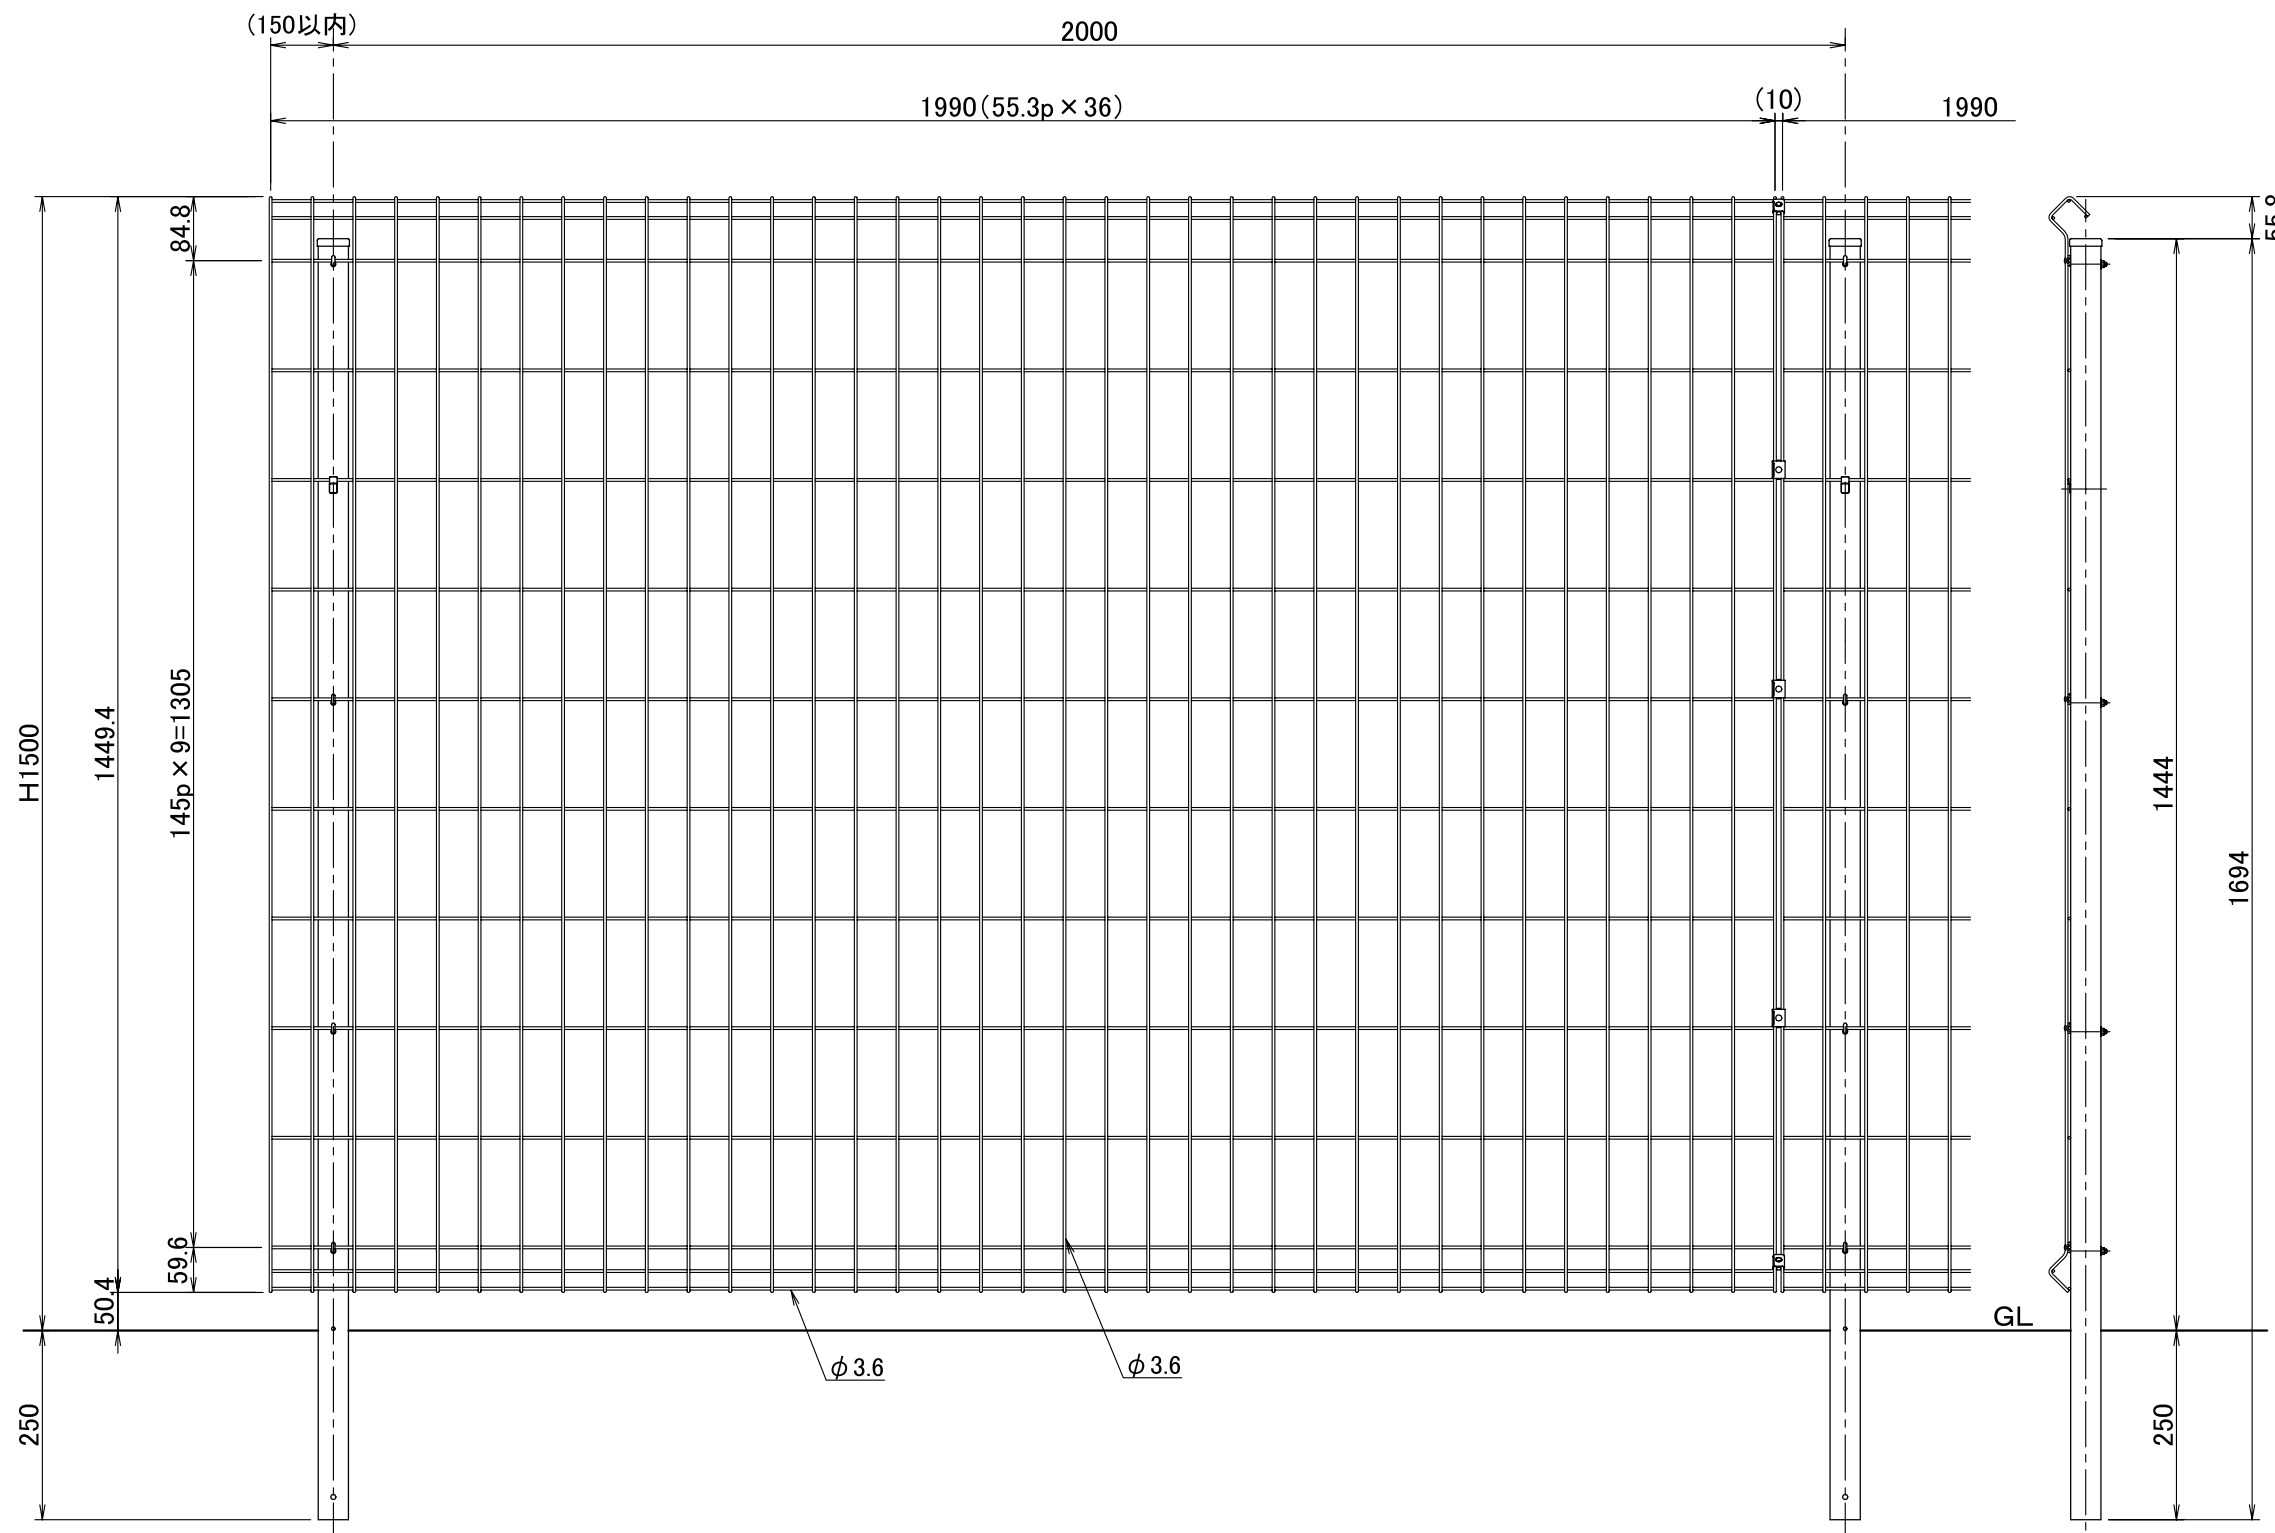

【側面図=1/2】

出隅コーナー納まり

入隅コーナー納まり

図番	ABF-A2006	尺度	1/10、1/2
	ABF-B06		1/5

【側面図=1/2】

出隅コーナー納まり

入隅コーナー納まり

図番	ABF-A2008	尺度	1/10、1/2
	ABF-B08		1/5

【側面図=1/2】

出隅コーナー納まり

入隅コーナー納まり

図番	ABF-A2010	尺度	1/10、1/2
	ABF-B10		1/5

【側面図=1/2】

図番	ABF-A2012	尺度	1/10、1/2
	ABF-B12		1/5

詳細図 S=1/2

図番	ABF-A2015	尺度	1/10、1/2
	ABF-B15		1/5

詳細図 S=1/2

出隅コーナー納まり

入隅コーナー納まり

図番	ABF-A2018 ABF-B18	尺度	1/10
----	----------------------	----	------