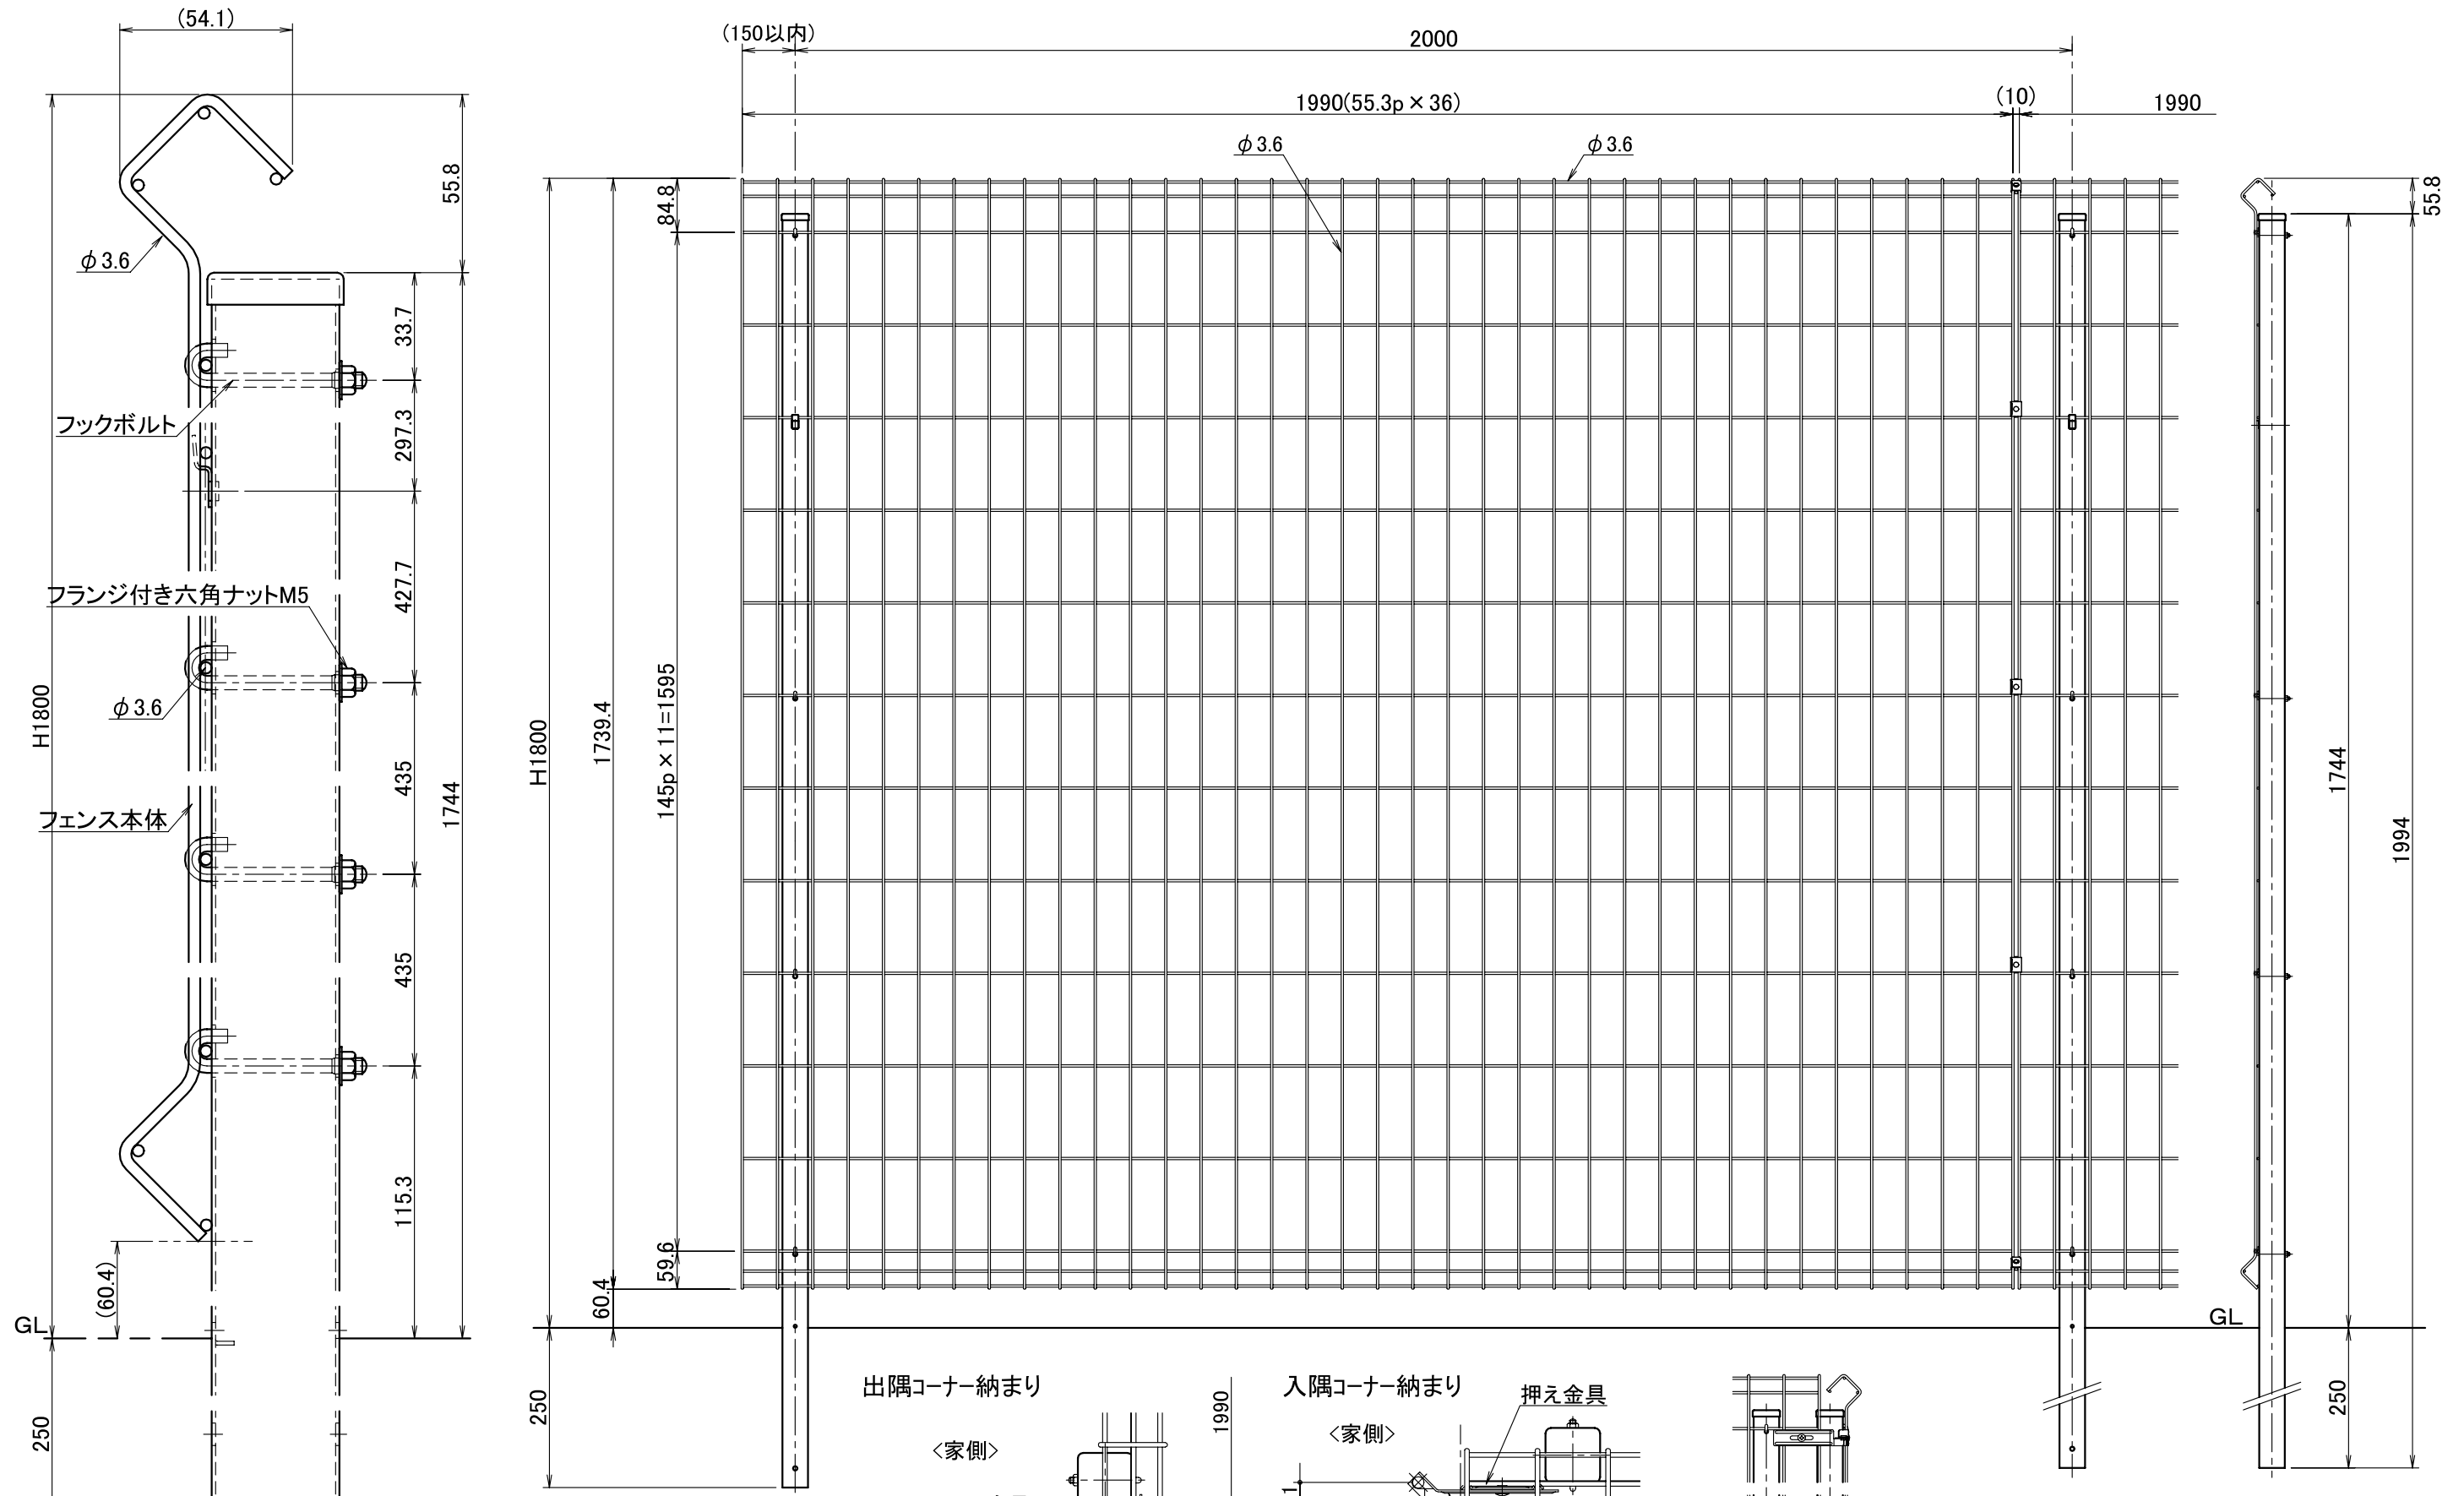

【側面図=1/2】

出隅コーナー納まり

入隅コーナー納まり

図番	ABF-A2006	尺度	1/10、1/2
	ABF-B06		1/5

【側面図=1/2】

出隅コーナー納まり

入隅コーナー納まり

図番	ABF-A2008	尺度	1/10、1/2
	ABF-B08		1/5

【側面図=1/2】

出隅コーナー納まり

入隅コーナー納まり

図番	ABF-A2010	尺度	1/10、1/2
	ABF-B10		1/5

【側面図=1/2】

図番	ABF-A2012	尺度	1/10、1/2
	ABF-B12		1/5

詳細図 S=1/2

図番	ABF-A2015	尺度	1/10、1/2
	ABF-B15		1/5

詳細図 S=1/2

出隅コーナー納まり

入隅コーナー納まり

図番	ABF-A2018 ABF-B18	尺度	1/10
----	----------------------	----	------