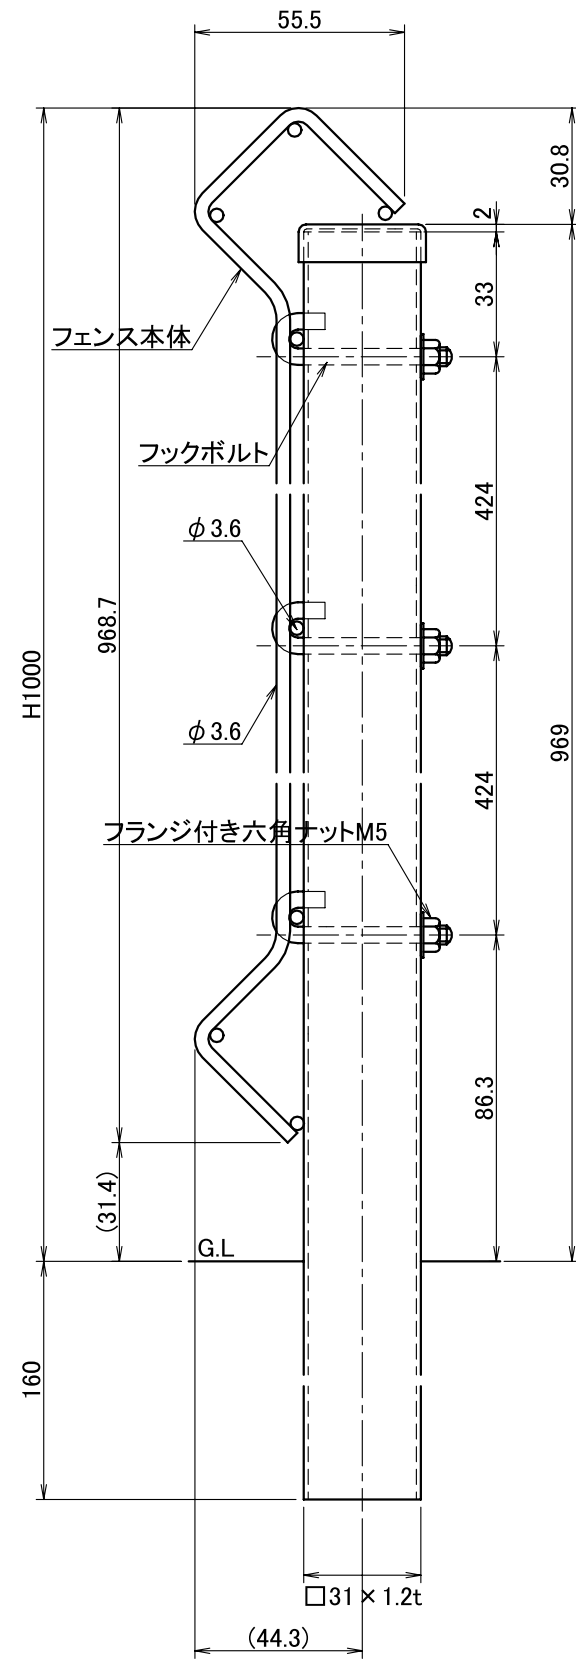

【側面図=1/2】

出隅コーナー納まり

入隅コーナー納まり

図番	ABF-A2006	尺度	1/10、1/2
	ABF-B06		1/5

【側面図=1/2】

出隅コーナー納まり

入隅コーナー納まり

図番	ABF-A2008	尺度	1/10、1/2
	ABF-B08		1/5

【側面図=1/2】

出隅コーナー納まり

入隅コーナー納まり

図番	ABF-A2010	尺度	1/10、1/2
	ABF-B10		1/5

【側面図=1/2】

図番	ABF-A2012	尺度	1/10、1/2
	ABF-B12		1/5

詳細図 S=1/2

図番	ABF-A2015	尺度	1/10、1/2
	ABF-B15		1/5

詳細図 S=1/2

出隅コーナー納まり

入隅コーナー納まり

図番	ABF-A2018 ABF-B18	尺度	1/10
----	----------------------	----	------