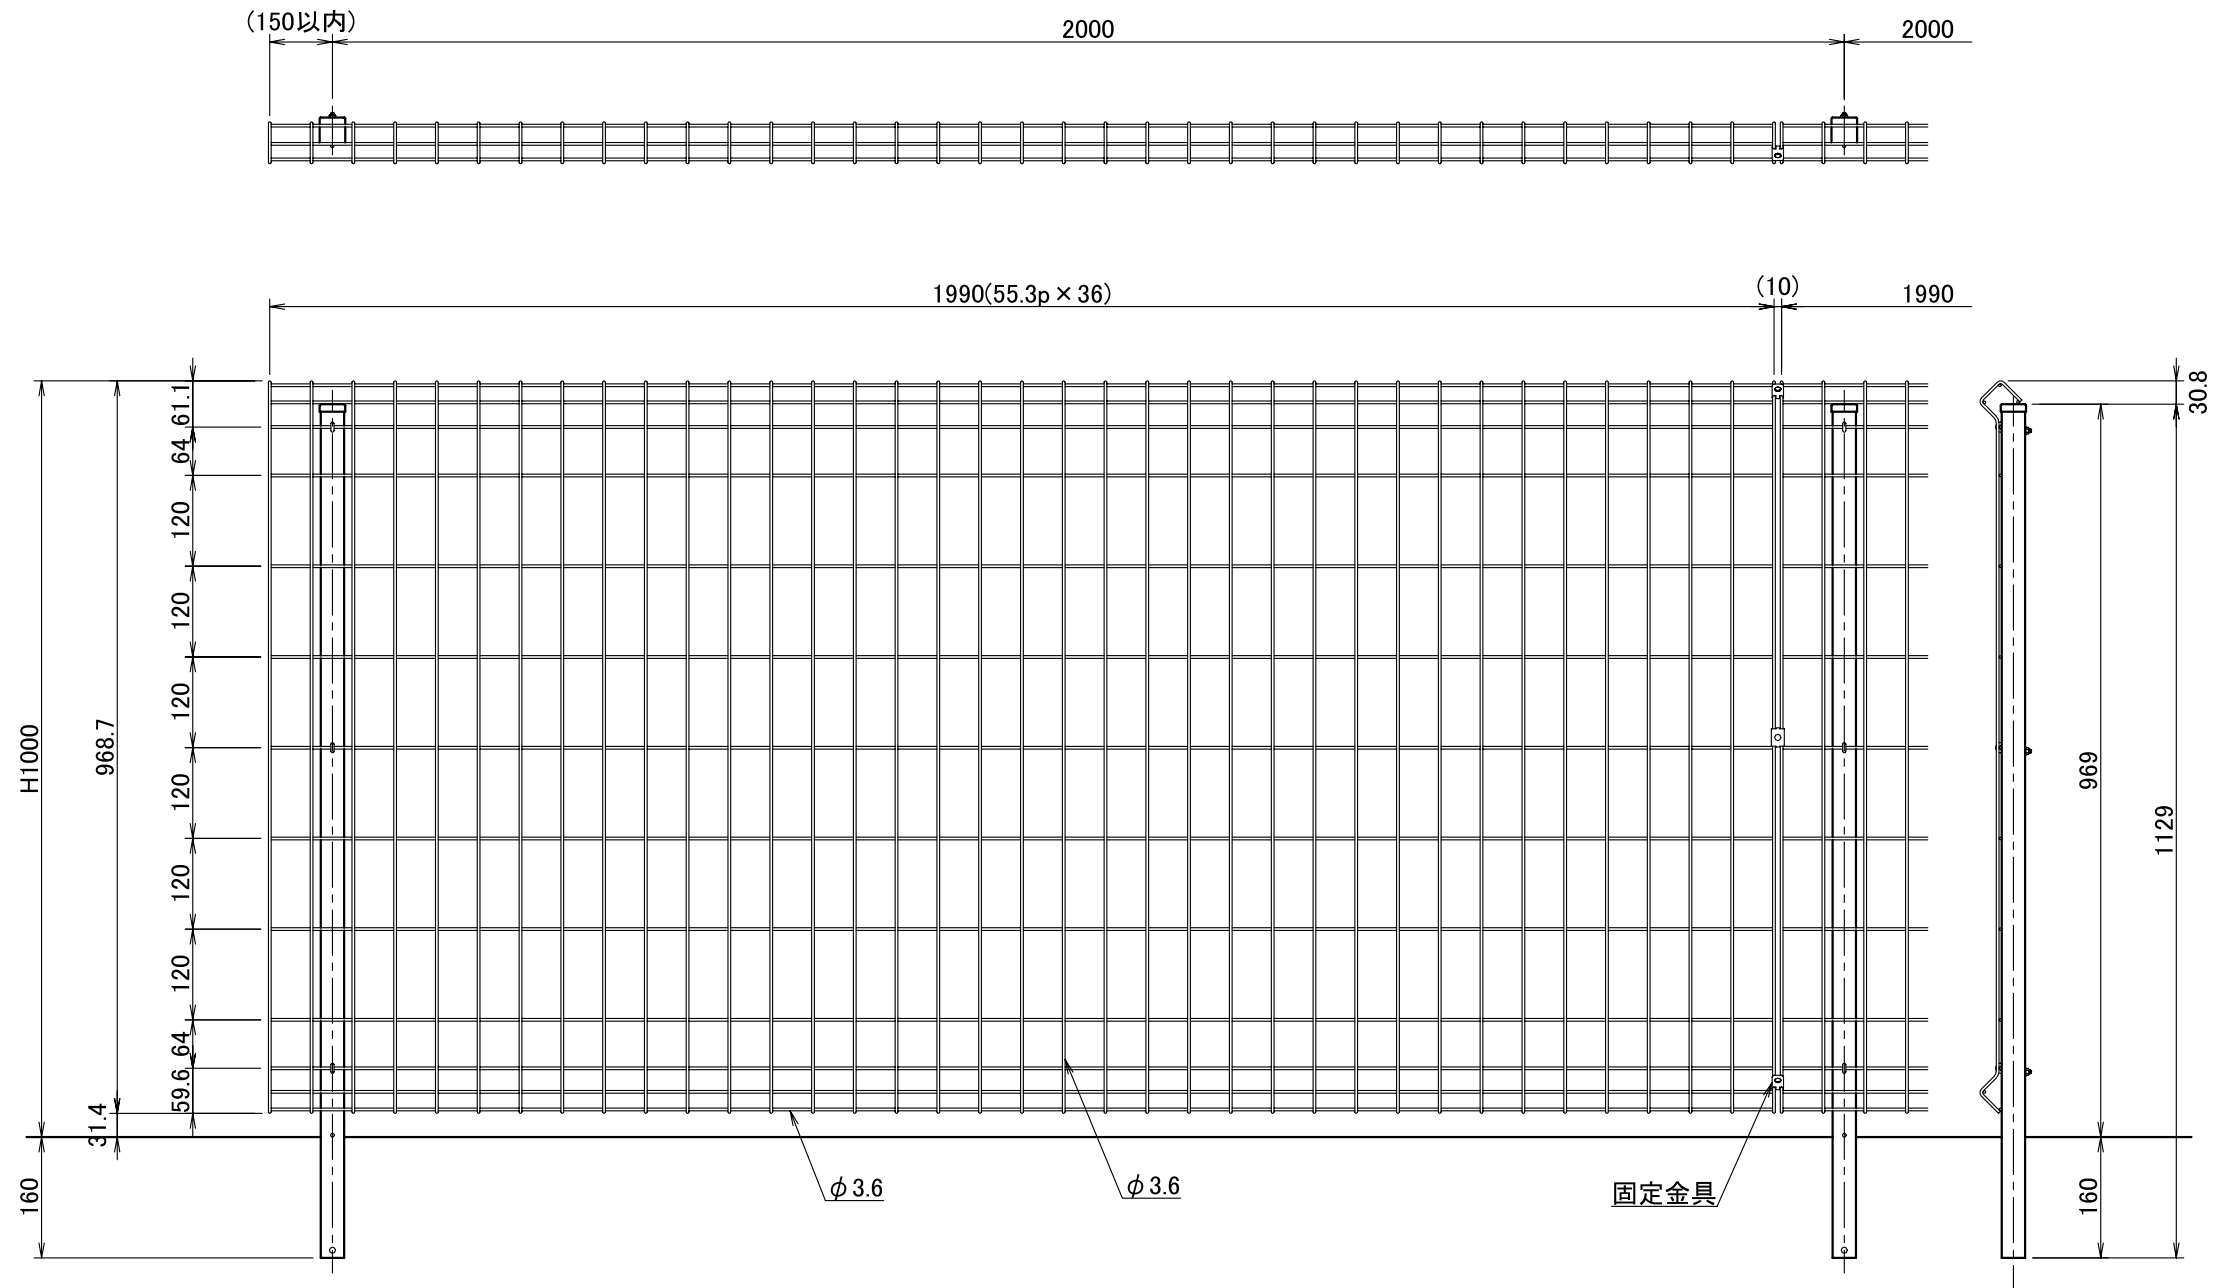

【側面図=1/2】

出隅コーナー納まり

入隅コーナー納まり

図番	ABF-A2006	尺度	1/10、1/2
	ABF-B06		1/5

【側面図=1/2】

出隅コーナー納まり

入隅コーナー納まり

図番	ABF-A2008	尺度	1/10、1/2
	ABF-B08		1/5

【側面図=1/2】

出隅コーナー納まり

入隅コーナー納まり

図番	ABF-A2010	尺度	1/10、1/2
	ABF-B10		1/5

【側面図=1/2】

図番	ABF-A2012	尺度	1/10、1/2
	ABF-B12		1/5

詳細図 S=1/2

図番	ABF-A2015	尺度	1/10、1/2
	ABF-B15		1/5

詳細図 S=1/2

出隅コーナー納まり

入隅コーナー納まり

図番	ABF-A2018 ABF-B18	尺度	1/10
----	----------------------	----	------